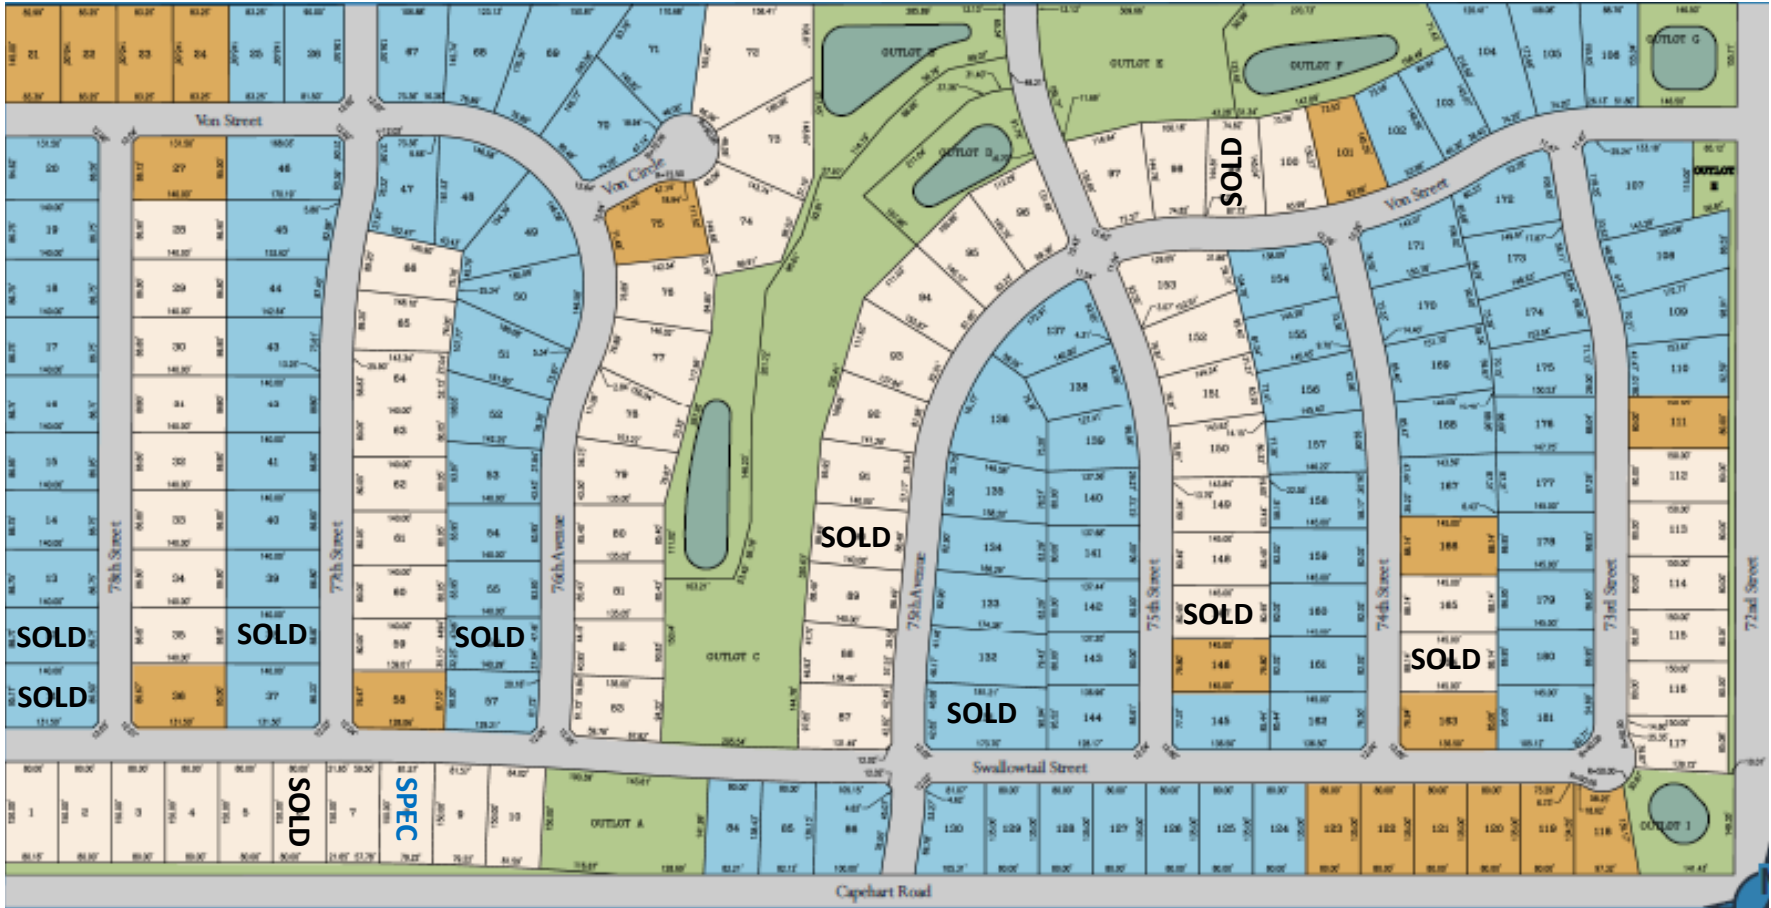

# Shadow Lake 2

- Walkout
- Daylight
- Flat

[www.showcasehomesoma.com](http://www.showcasehomesoma.com)

**\*\*Inventory updated on 2-23-2022**