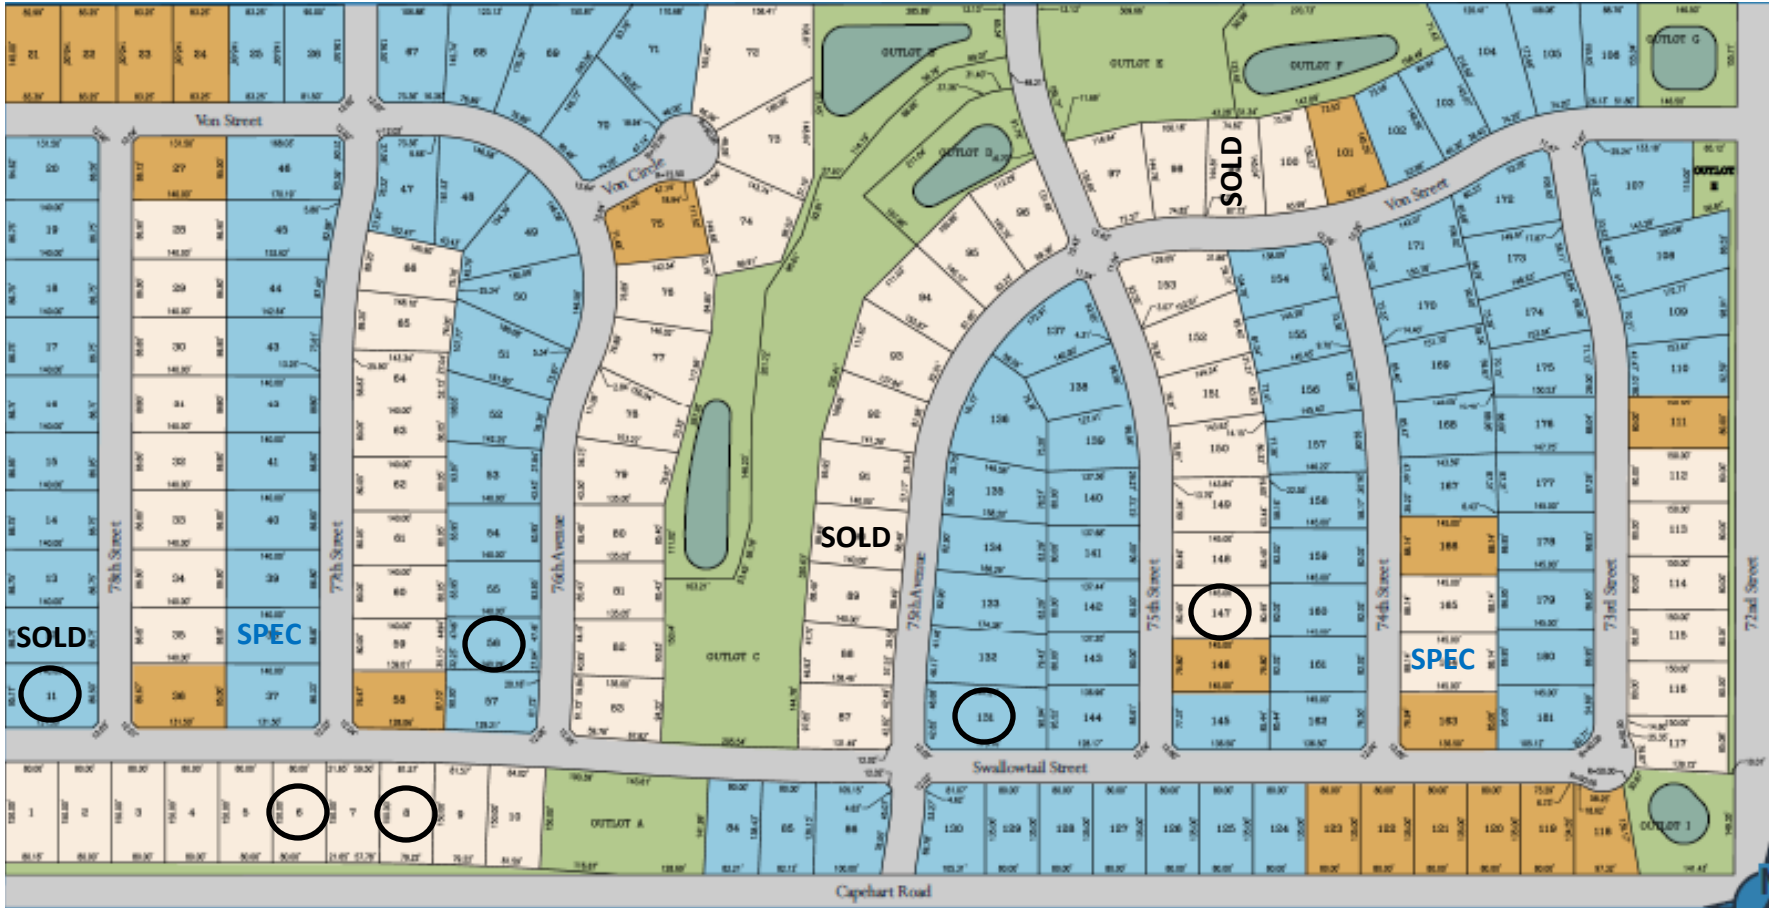

Shadow Lake 2

- Walkout
- Daylight
- Flat

www.showcasehomesoma.com